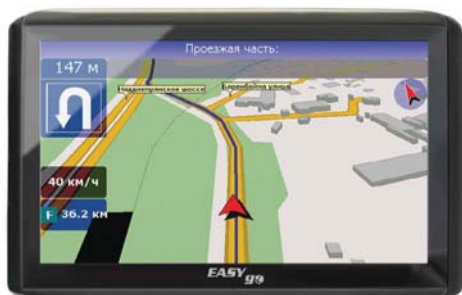

EasyGo 500B, модель 2010 года

Технические характеристики:

Платформа:	Sirf Atlas IV, 533MHz
Операционная система:	MS Windows CE 6.0
Внутренняя память:	128Mб + 128Mб
Размеры:	135 x 87 x 13 мм
Вес:	184 г
Дисплей:	5" (800 x 480)
Батарея:	1200 мАч Li-Pol (до 2 часов работы)
Форматы мультимедиа:	AVI, MPEG, WMV, JPG, GIF, BMP, WMA, MP3, WAV
Тип карты памяти:	MicroSD до 4Gb
Интерфейс:	AV-IN (видеовход), FM-модулятор, BlueTooth 1.2 (свободные руки)